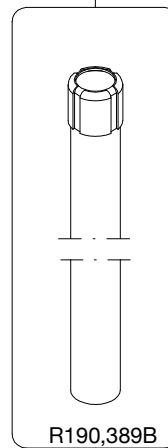

**Manfrotto**

PROFESSIONAL CAMERA SUPPORTS

**ART. 190XDB**

For serial number  
from A0629812

R190,518

R190,530

R190,522

R190,562

R458,39

R190,531B

R190,528

R190,510B

R055,69

R055,68

R190,320

R190,389B

R190,384

R055,68

R190,390B

R190,526 Set of 3