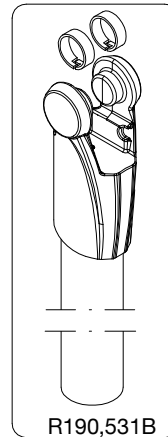

**Manfrotto**

PROFESSIONAL CAMERA SUPPORTS

**ART. 190XDB**

For serial number  
from A0629812

R190,518

R190,530

R190,522

R190,562

R458,39

R190,531B

R190,528

R190,510B

R055,69

R055,68

R190,320

R190,389B