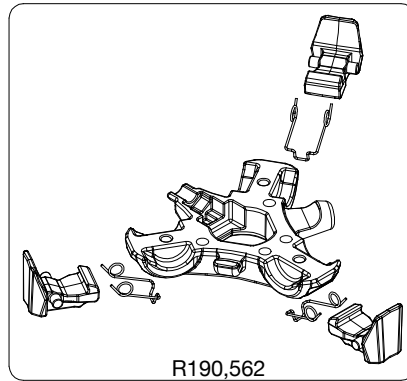

**Manfrotto**

PROFESSIONAL CAMERA SUPPORTS

**ART. 190XDB**

For serial number  
from A0629812

R190,518

R190,530

R190,522

R190,562

R458,39

R190,531B

R190,528

R190,510B

R055,69

R055,68

R190,320

R190,389B