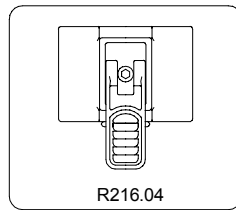

Manfrotto nord

ART.
351MVB

VERSIONE: 006
DEL: 1998-10-01

R351.12B

R216.25

E351.501F

R351.14

351.31