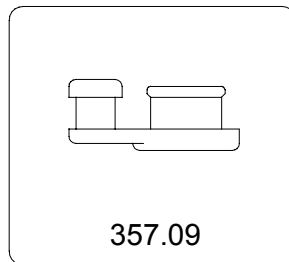

Manfrotto nord

ART.
501PL

VERSIONE: 002
DEL: 2000-04-11

501.47 RUBBER

501.28 OLD CORK

E501.506Z

501.47 RUBBER

501.28 OLD CORK

116.138

116.137

R357.05

357.09