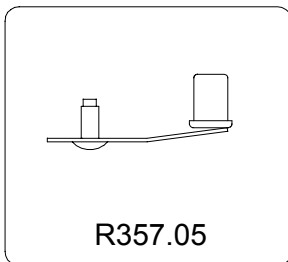

Manfrotto nord

ART.
501PL

VERSIONE: 002
DEL: 2000-04-11

501.47 RUBBER

501.28 OLD CORK

E501.506Z

501.47 RUBBER

501.28 OLD CORK

116.138

116.137

R357.05

357.09