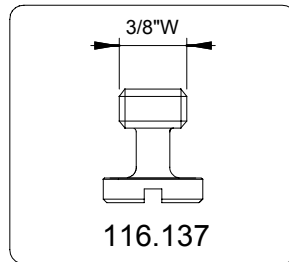

Manfrotto nord

ART.
501PL

VERSIONE: 002
DEL: 2000-04-11

501.47 RUBBER

501.28 OLD CORK

E501.506Z

501.47 RUBBER

501.28 OLD CORK

116.138

116.137

R357.05

357.09