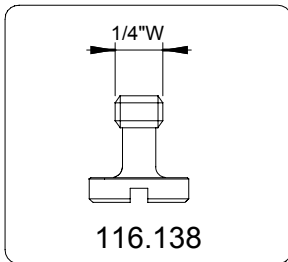

Manfrotto nord

ART.
501PL

VERSIONE: 002
DEL: 2000-04-11

501.47 RUBBER

501.28 OLD CORK

E501.506Z

501.47 RUBBER

501.28 OLD CORK

116.138

116.137

R357.05

357.09